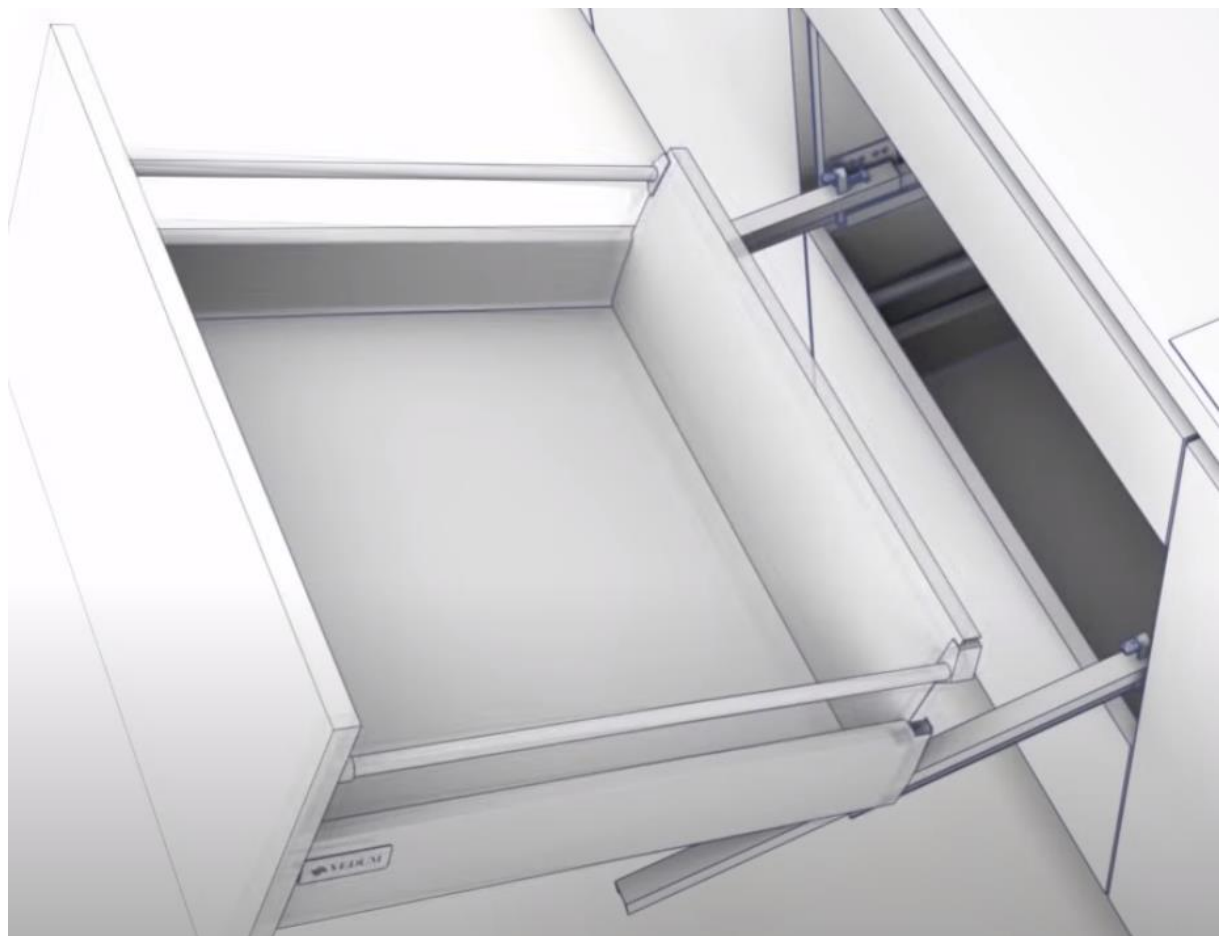

## Vedum Fullutdragslådor

- Hur tar man loss dem?

[https://www.youtube.com/watch?time\\_continue=42&v=ak2Myppo15I&feature=emb\\_title](https://www.youtube.com/watch?time_continue=42&v=ak2Myppo15I&feature=emb_title)

▲ För att sätta tillbaka lådan placerar du den på de utdragna skenorna.

▲ Skjut sedan in lådan helt så låses den fast automatiskt.

Monteringsanvisningar och  
mer information hittar du på  
[www.vedum.se](http://www.vedum.se)