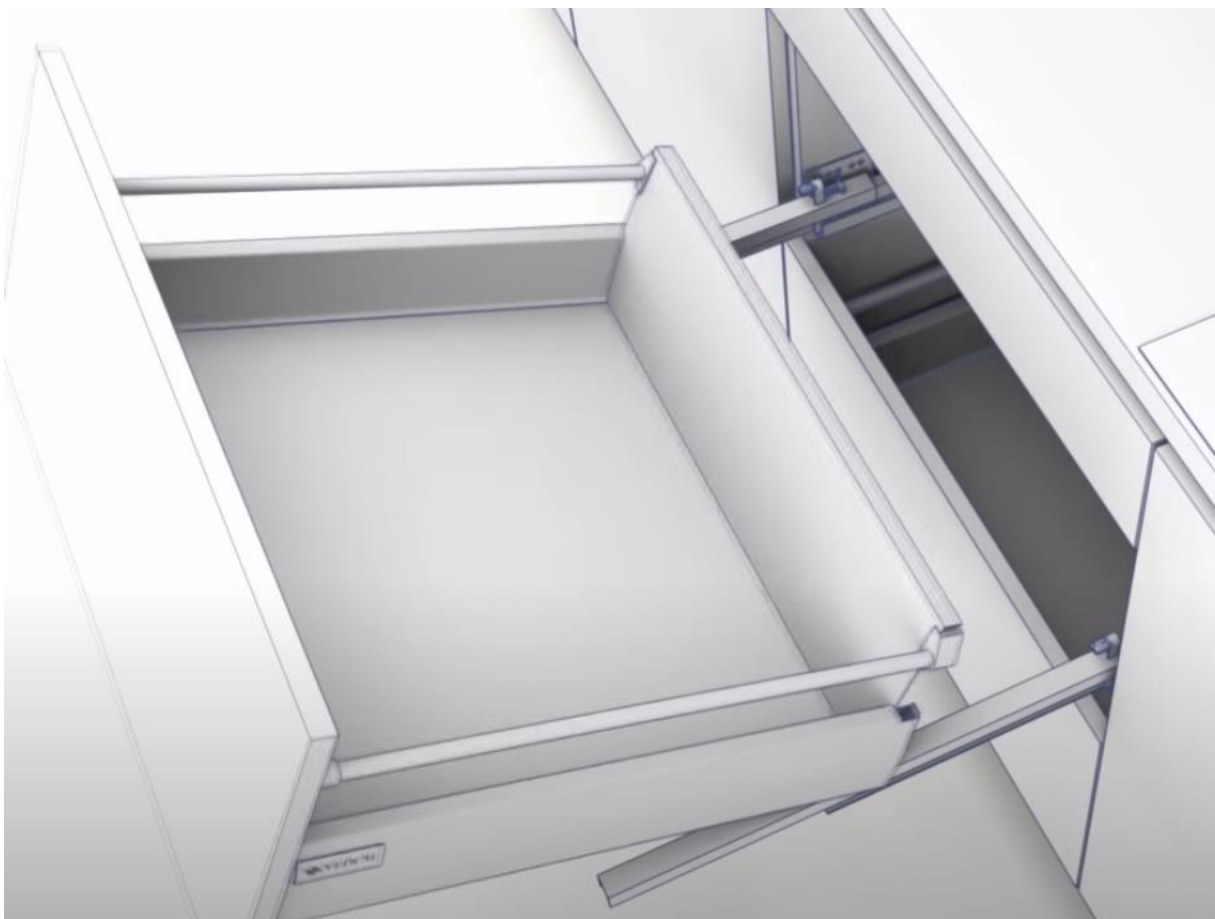

## Vedum Fullutdragslådor

- Hur tar man loss dem?

[https://www.youtube.com/watch?time\\_continue=42&v=ak2Myppo15I&feature=emb\\_title](https://www.youtube.com/watch?time_continue=42&v=ak2Myppo15I&feature=emb_title)

▲ För att sätta tillbaka lådan placerar du den på de utdragna skenorna.

▲ Skjut sedan in lådan helt så låses den fast automatiskt.

Monteringsanvisningar och  
mer information hittar du på  
[www.vedum.se](http://www.vedum.se)